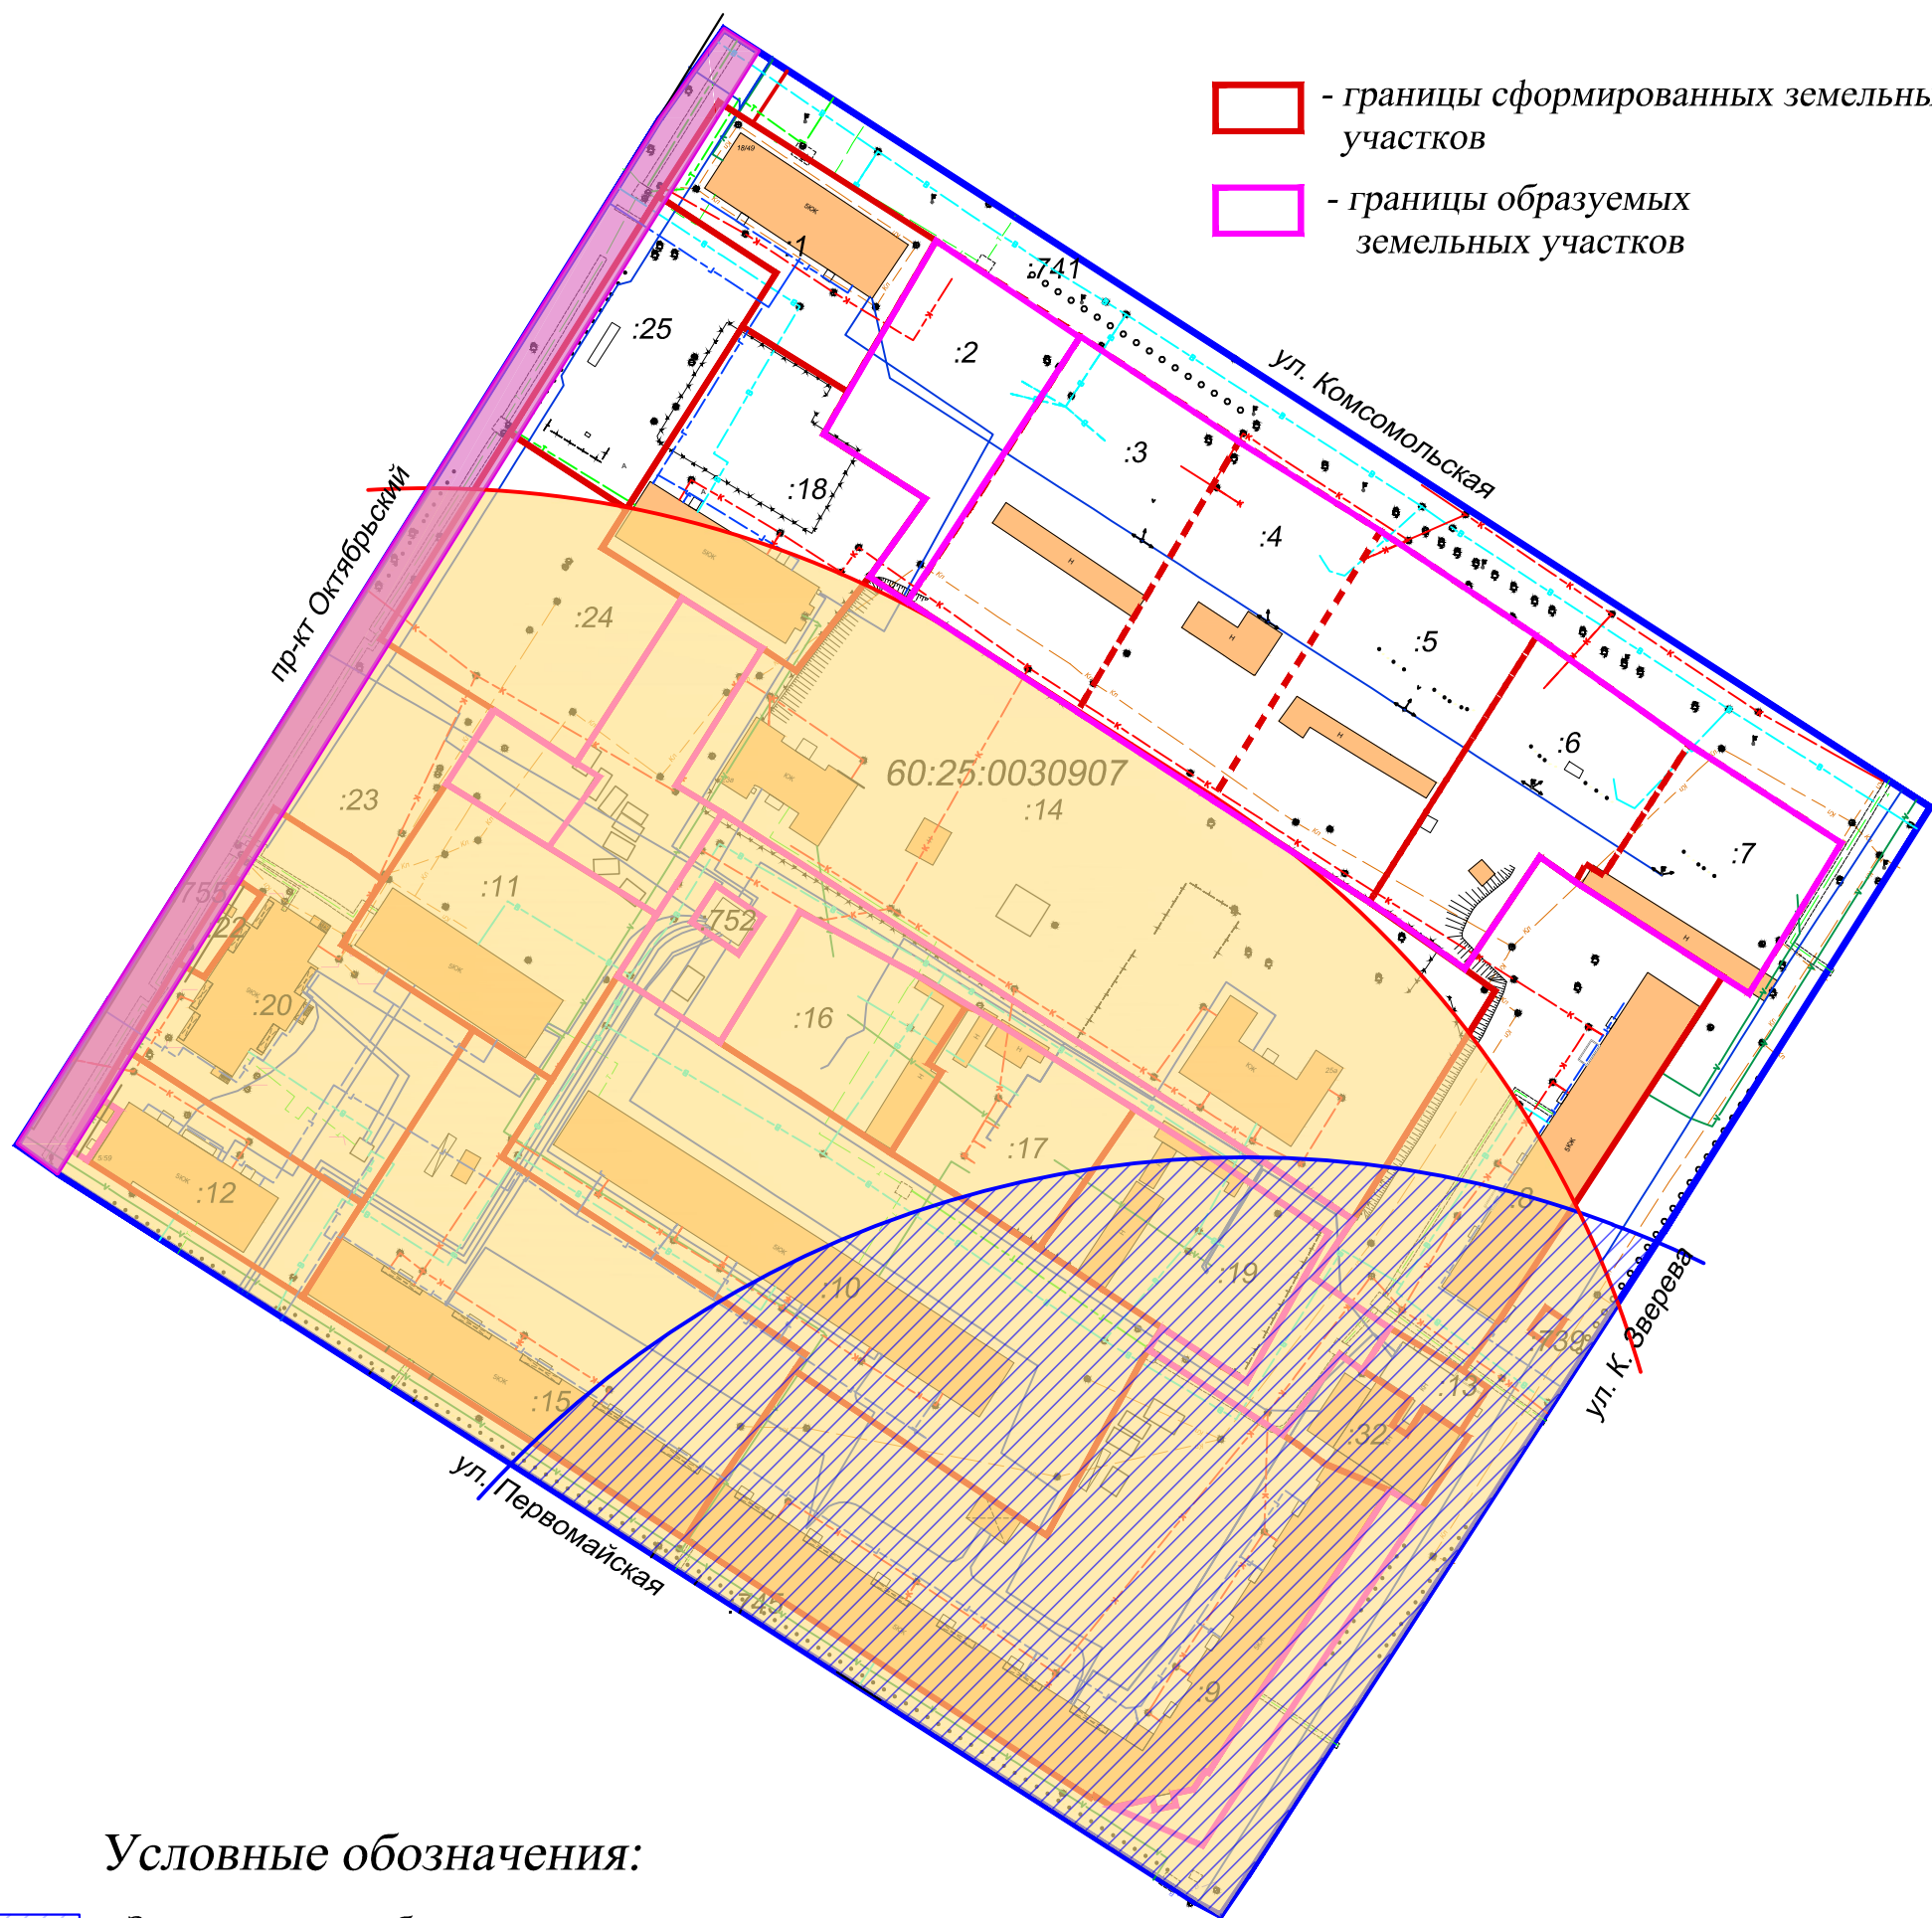

# Чертеж территорий объектов культурного наследия

М 1:2000

Условные обозначения:

— - граница планируемой территории

— - границы сформированных земельных участков

— - границы образуемых земельных участков

Условные обозначения:

— - Защитная зона объекта культурного наследия регионального "Памятник экипажу танка Т-34, погибшему при освобождении г. Великие Луки"

— - Защитная зона объекта культурного наследия регионального "Здание, где в техникуме железнодорожного транспорта в разные годы учились видный государственный деятель Малышев Вячеслав Алексеевич и Герой Советского Союза Заслонов Константин Сергеевич"

— - Объект культурного наследия федерального значения "Культурный слой г. Великие Луки"